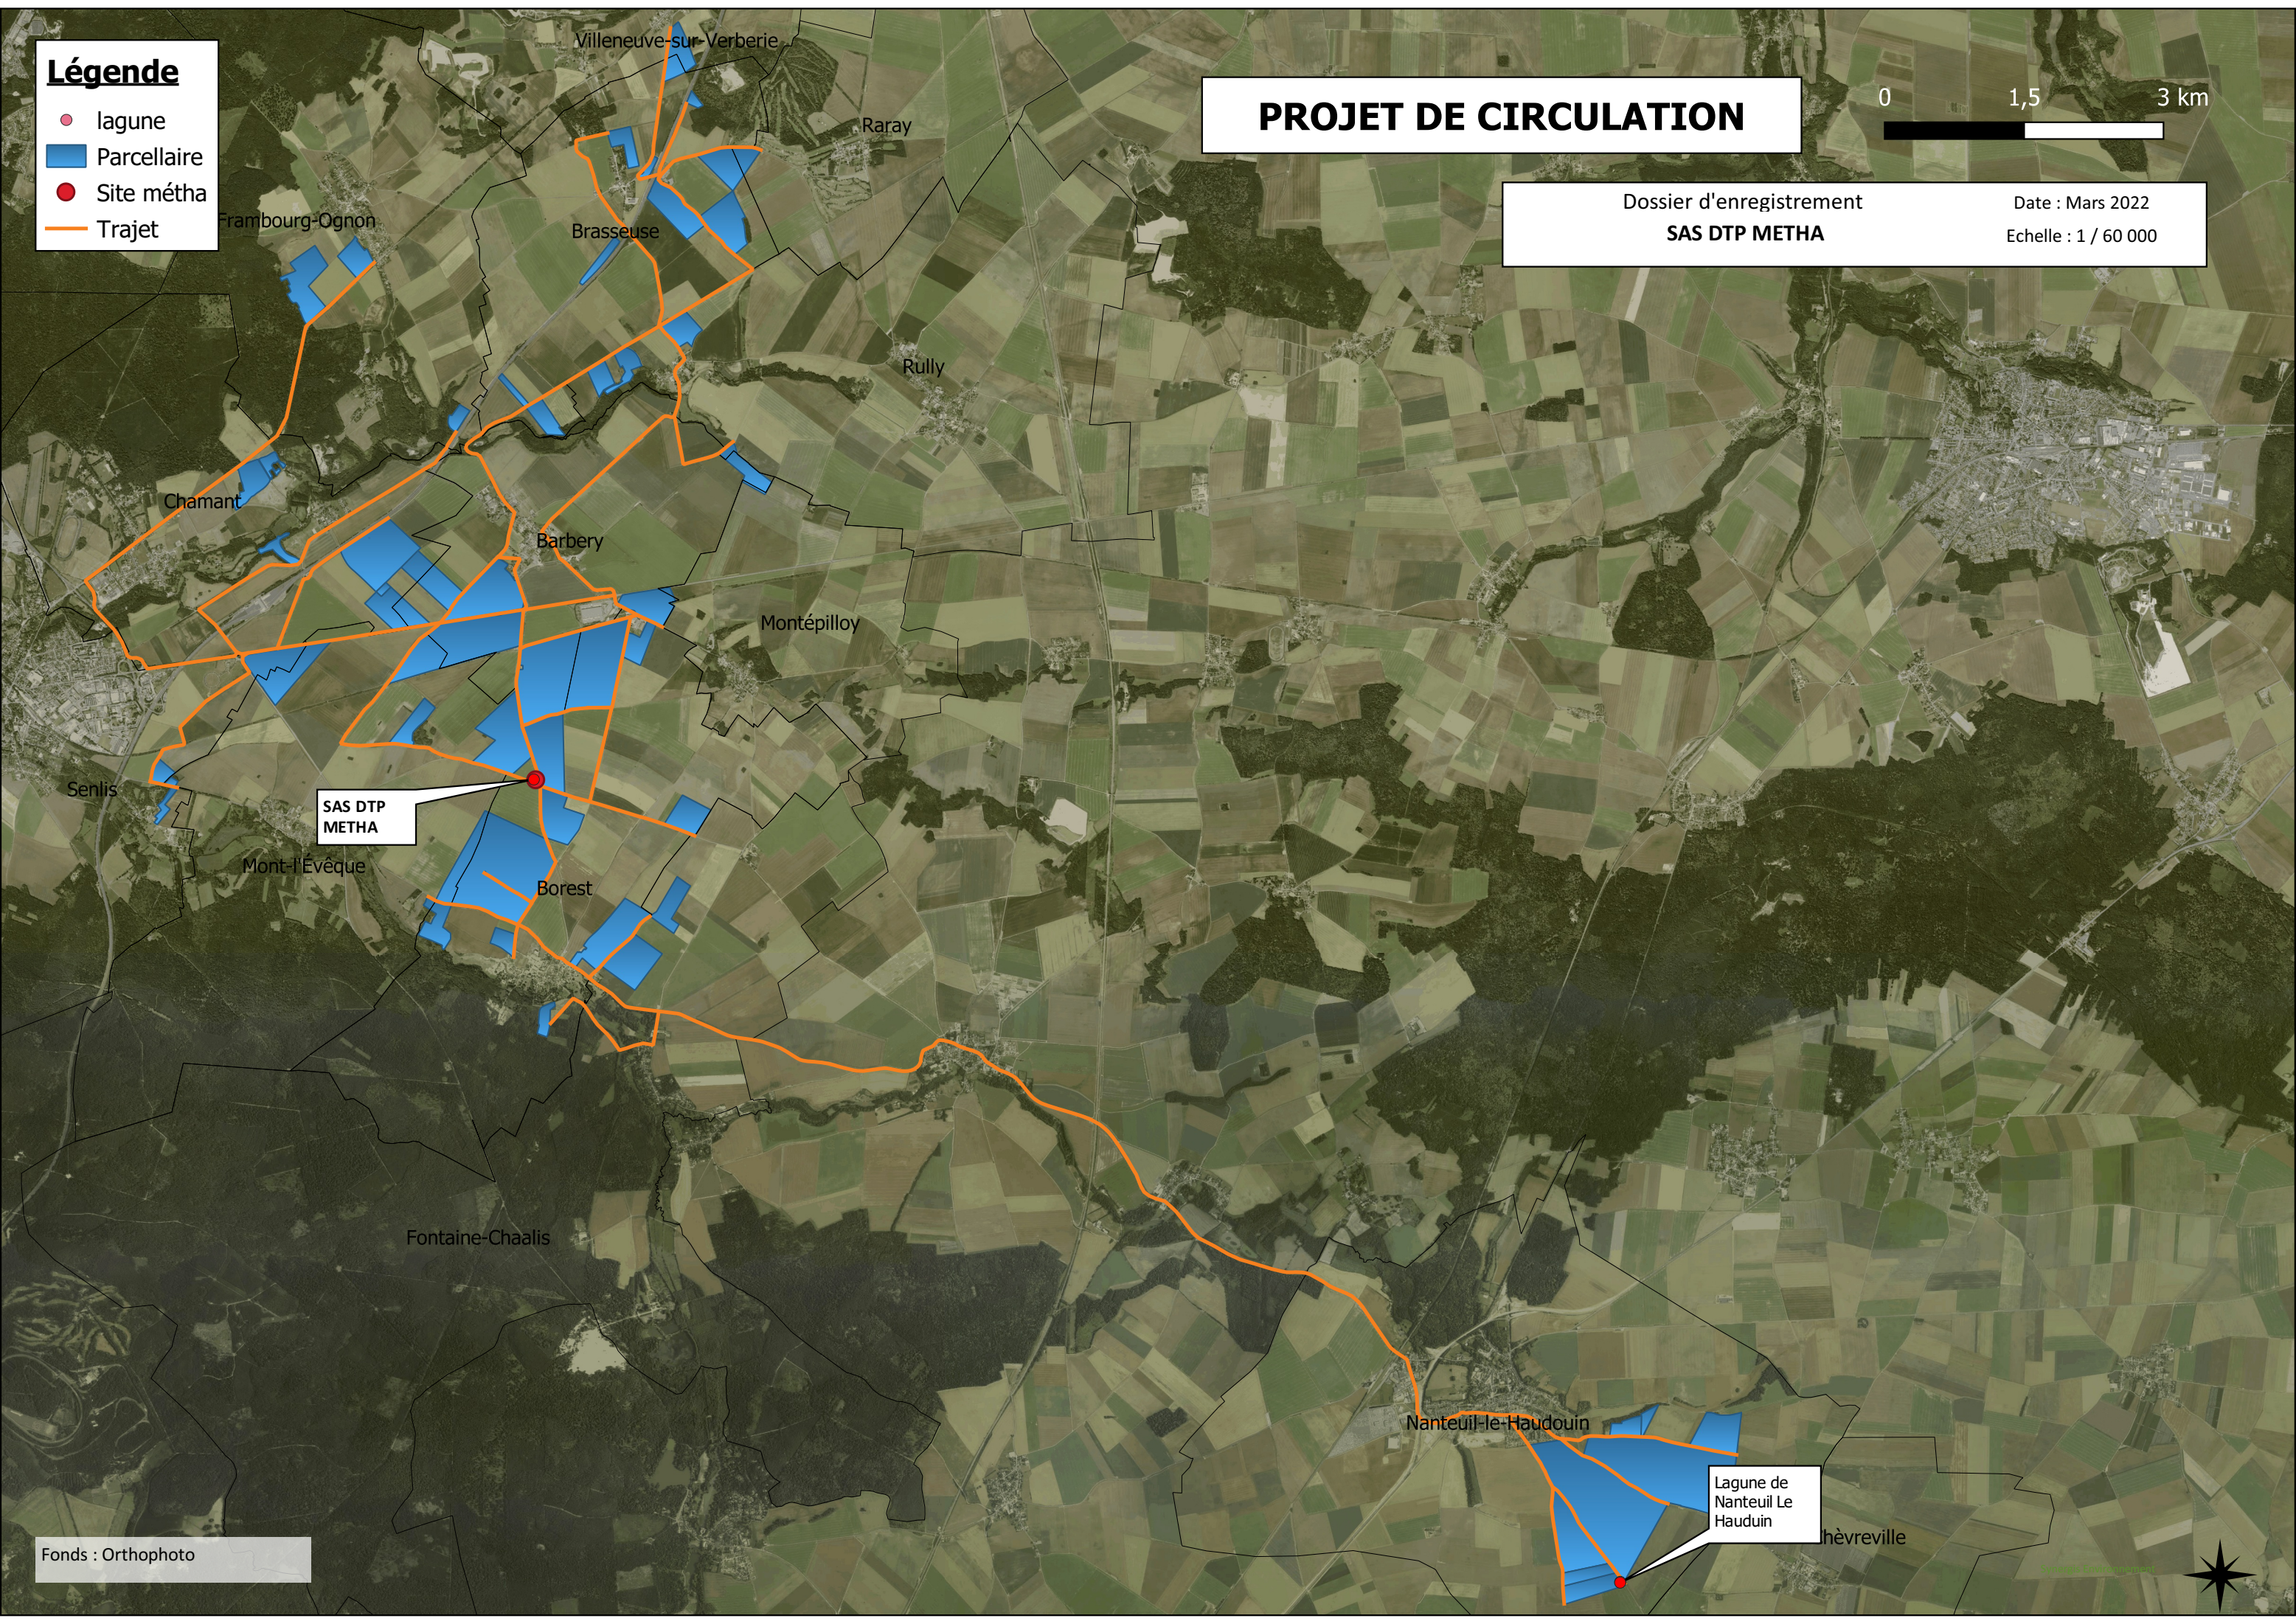

**Légende**

- lagune
- Parcellaire
- Site métha
- Trajet

# PROJET DE CIRCULATION

Dossier d'enregistrement  
**SAS DTP METHA**

Date : Mars 2022  
Echelle : 1 / 60 000

**SAS DTP  
METHA**

**Lagune de  
Nanteuil Le  
Hauduin**

Fonds : Orthophoto

Synergie Environnement